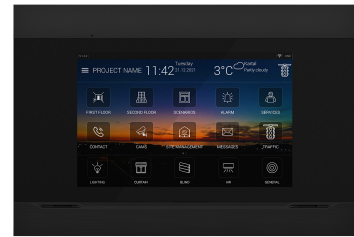

## ITR107-1104 / Interra 4 7" Kosketusnäyttö -Android

Interra 4 kosketusnäytöt on suunniteltu ohjaamaan koko automaatiojärjestelmää yhdestä älykkäästä pisteestä.

<b>Tuotemerkki</b>	Interra
<b>Tuotesarja</b>	Kosketusnäyttö KNX
<b>Tekninen nimi</b>	ITR107-1104

### Tekniset tiedot

<b>Malli</b>	Interra 4 7" Touch Panel - Android
<b>Kuvaus</b>	Interra 4 7" Kosketusnäyttö -Android
<b>Virta</b>	2A
<b>Toiminnot</b>	<p>Automaatiojärjestelmää EIO:n (Ethernet-tulo/ -lähtö) kautta voidaan ohjata Interra Touch Panelilla. Kosketuspaneelin ajastinominaisuuden avulla halutut toiminnot voidaan tehdä päivittäisten, viikoittaisten, kuukausittaisten, kuukausittaisten, vuosittaisten taistettyjen aikataulujen mukaisesti. Turvajärjestelmiä voidaan ohjata mobiili- ja paneeliosovellusten kautta ja myös käytettävissä olevat kamerat voidaan näyttää Interra-kosketuspaneelilla. Interra-kosketuspaneelilla voidaan tehdä haluttu määrä logiikkatoimintoja. Push-ilmoitukset mobiilisovelluksiin lähetetään välittömästi ilmoituksella Googlen ja Apple Cloudin kautta. Kaikki IOT-yhteensopivat toiminnot voidaan tehdä Interra-kosketuspaneelilla. Interra-kosketuspaneelin avulla kohdetta voidaan ohjata äänikomentoavustajien, kuten Sirin, avulla.</p>
<b>Kuvaus</b>	Kosketus automaatiojärjestelmään
<b>Mitat (mm)</b>	260x167x36 mm (WxHxD)
<b>Tehonkulutus</b>	24 W
<b>Sisääntulojen määrä</b>	3
<b>Lähtöjen määrä</b>	3
<b>Ohjaustapa</b>	Ehternet / USB WIFI
<b>Releen ohjauskontakti</b>	Jännitevapaa ~250 V - 5 A
<b>Asennus</b>	Uppo- ja pinta-asennus
<b>Kytkimet ja katkaisijat</b>	Resetointi painike
<b>Näyttö</b>	HDMI 1.3, 1920x1080p @ 60Hz
<b>Syöttö</b>	12 VDC, 2A