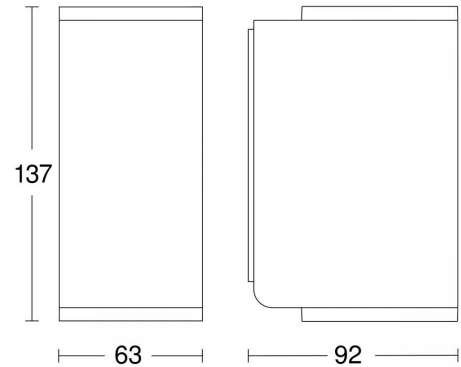

4525276 / L 930 antr. valaisin ilman tunnistinta, valo alas/ylös, 3000 K

LED-seinävalaisin ilman tunnistinta tunnelmalliseen ulkovalaistukseen.

ETIM-luokkanimi	Katto-/seinävalaisin
ETIM-luokkakoodi	EC002892
Tuotesarja	900 -sarja
Tekninen nimi	4525276
Tuotenumero	7000110