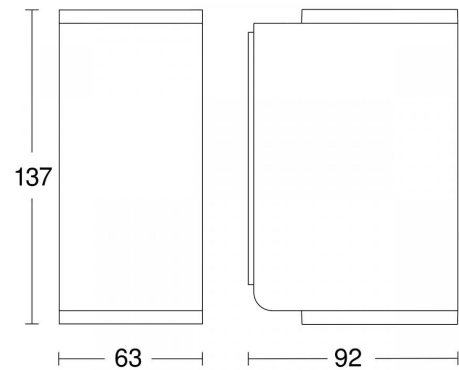

**4525276 / L 930 antr. valaisin ilman tunnistinta, valo alas/ylös,
3000 K**

LED-seinävalaisin ilman tunnistinta tunnelmalliseen ulkovalaistukseen.

ETIM-luokkanimi	Katto-/seinävalaisin
ETIM-luokkakoodi	EC002892
Tuotesarja	900 -sarja
Tekninen nimi	4525276
Tuotenumero	7000110