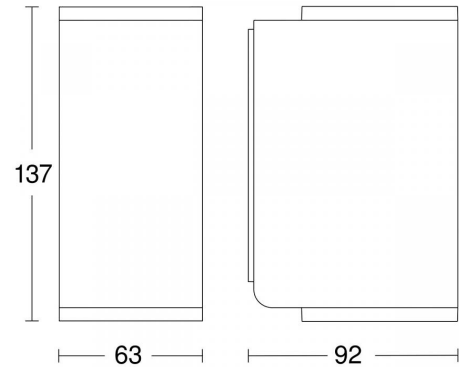

**4525276 / L 930 antr. valaisin ilman tunnistinta, valo alas/ylös,
3000 K**

LED-seinävalaisin ilman tunnistinta tunnelmalliseen ulkovalaistukseen.

ETIM-luokkanimi	Katto-/seinävalaisin
ETIM-luokkakoodi	EC002892
Tuotesarja	900 -sarja
Tekninen nimi	4525276
Tuotenumero	7000110

Tekniset tiedot

Sähkönnumero	4525276	Valovirta [lm]	457
Kuvaus	L 930 antr. valaisin ilman tunnistinta, valo alas/ylös, 3000 K	Värlämpötila [K]	[3000]
Väri	Antrasiitti	Kotelointiluokka (IP)	IP44
Valonlähde	9,3W LED	Iskunkestävyyssluokka [IK]	IK03
		Värintoisto [CRI]	= 82