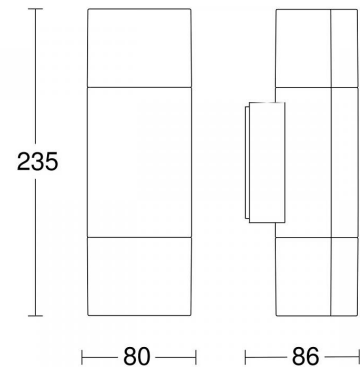

4525277 / L 910 antr. valaisin ilman tunnistinta, valo alas/ylös, 3000 K

L 910 on tyylikäs ulkokäyttöön tarkoitettu valaisin ilman tunnistinta. Kiinteät LED-valonlähteet on sijoitettu valaisimen ylä- ja alaosaan. L 910 toimii muotokieleltään identtisen tunnistinvalaisimen L 910 S:n kaapeloidussa ohjauksessa.

ETIM-luokkanimi	Katto-/seinävalaisin
ETIM-luokkakoodi	EC002892
Tuotesarja	900 -sarja
Tekninen nimi	4525277
Tuotenumero	7000120

Tekniset tiedot

Sähkönnumero	4525277	Valovirta [lm]	797
Kuvaus	L 910 antr. valaisin ilman tunnistinta, valo alas/ylös, 3000 K	Väriämpötila [K]	[3000]
Väri	Antrasiitti	Kotelointiluokka (IP)	IP44
Valonlähde	9,8W LED	Iskunkestävyyssluokka [IK]	IK03
		Värintoisto [CRI]	= 82