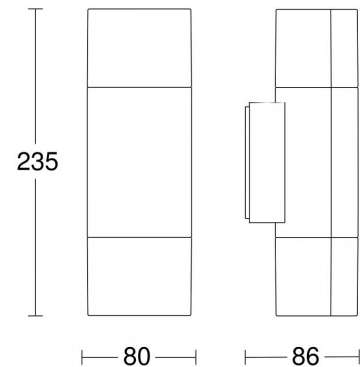

4525277 / L 910 antr. valaisin ilman tunnistinta, valo alas/ylös, 3000 K

L 910 on tyylikäs ulkokäyttöön tarkoitettu valaisin ilman tunnistinta. Kiinteät LED-valonlähteet on sijoitettu valaisimen ylä- ja alaosaan. L 910 toimii muotokieleltään identtisen tunnistinvalaisimen L 910 S:n kaapeloidussa ohjauksessa.

ETIM-luokkanimi	Katto-/seinävalaisin
ETIM-luokkakoodi	EC002892
Tuotesarja	900 -sarja
Tekninen nimi	4525277
Tuotenumero	7000120

Tekniset tiedot

Sähkönumero	4525277
Kuvaus	L 910 antr. valaisin ilman tunnistinta, valo alas/ylös, 3000 K
Väri	Antrasiitti
Valonlähde	9,8W LED
Valovirta [lm]	797
Väriämpötila [K]	[3000]
Kotelointiluokka (IP)	IP44
Iskunkestävyyssluokka [IK]	IK03
Värintoisto [CRI]	= 82