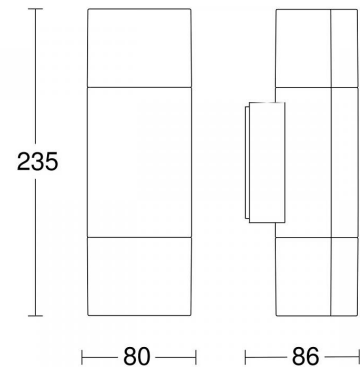

**4525277 / L 910 antr. valaisin ilman tunnistinta, valo alas/ylös,  
3000 K**

L 910 on tyylikäs ulkokäyttöön tarkoitettu valaisin ilman tunnistinta. Kiinteät LED-valonlähteet on sijoitettu valaisimen ylä- ja alaosaan. L 910 toimii muotokieleltään identtisen tunnistinvalaisimen L 910 S:n kaapeloidussa ohjauksessa.

ETIM-luokkanimi	Katto-/seinävalaisin
ETIM-luokkakoodi	EC002892
Tuotesarja	900 -sarja
Tekninen nimi	4525277
Tuotenumero	7000120

**Tekniset tiedot**

Sähkönnumero	4525277	Valovirta [lm]	797
Kuvaus	L 910 antr. valaisin ilman tunnistinta, valo alas/ylös, 3000 K	Väriämpötila [K]	[3000]
Väri	Antrasiitti	Kotelointiluokka (IP)	IP44
Valonlähde	9,8W LED	Iskunkestävyyssluokka [IK]	IK03
		Värintoisto [CRI]	= 82