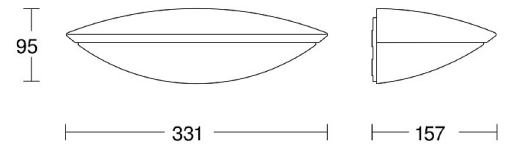

4525123 / L 825 SC antr. iHF-tunnistinvalaisin, valo alas, 3000 K

Älykkäät suurtaajuus- eli tutkatunnistimet (iHF) soveltuvat vain ulkotilojen liiketunnistukseen. Termi ”älykäs” tulee tunnistimen algoritmista, joka poissulkee valvonta-alueella liikehtivät, mutta paikoillaan pysyvät objektit kuten puut ja pensaat. iHF-tunnistimet havaitsevat yhtä tehokkaasti sekä kohtisuoran että poikittaisen liikesuunnan, joka helpottaa valvonta-alueen suunnittelua.

- Bluetooth Mesh Connect

ETIM-luokkanimi	Katto-/seinävalaisin
ETIM-luokkakoodi	EC002892
Tuotesarja	iHF 800 -sarja
Tekninen nimi	4525123
Tuotenumero	7000160