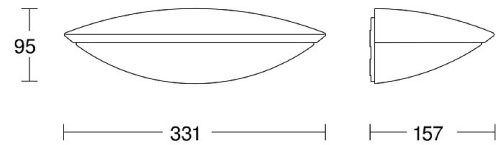

4525123 / L 825 SC antr. iHF-tunnistinvalaisin, valo alas, 3000 K

Älykkäät suurtaajuus- eli tutkatunnistimet (iHF) soveltuvat vain ulkotilojen liiketunnistukseen. Termi ”älykäs” tulee tunnistimen algoritmista, joka poissulkee valvonta-alueella liikehtivät, mutta paikoillaan pysyvät objektit kuten puut ja pensaat. iHF-tunnistimet havaitsevat yhtä tehokkaasti sekä kohtisuoran että poikittaisen liikesuunnan, joka helpottaa valvonta-alueen suunnittelua.

- Bluetooth Mesh Connect

ETIM-luokkanimi	Katto-/seinävalaisin
ETIM-luokkakoodi	EC002892
Tuotesarja	iHF 800 -sarja
Tekninen nimi	4525123
Tuotenumero	7000160