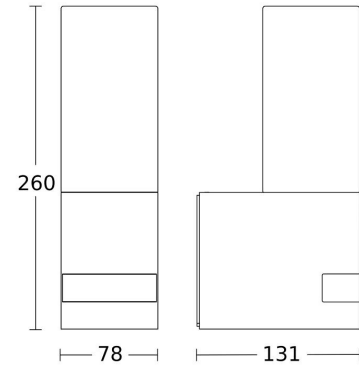

4525135 / L 605 S antr. PIR-tunnistinvalaisin 3000 K

PIR-tunnistinvalaisin ulkokäyttöön. Tyylikäs LED-seinävalaisin UV-kestävästä materiaalista. Automaattinen valaistus 180°:n infrapunatunnistimen ansiosta, joka havaitsee liikkeen jopa 10 metrin päästä. Lämmin valkoinen valo (3000 K) ja pitkäikäiset 11,3 W LEDit 729 lm:lla. IP44, IK03, suojausluokka I. Energialuokka E.

ETIM-luokkanimi	Katto-/seinävalaisin
ETIM-luokkakoodi	EC002892
Tekninen nimi	4525135
Tuotenumero	7000162

Tekniset tiedot

Sähkönumero	4525135
Kuvaus	L 605 S antr. PIR-tunnistinvalaisin 3000 K
Väri	Antrasiitti
Toimintakulma [°]	180
Tunnistusetäisyys [m]	Maks. 10
Valonlähde	11,3W LED
Valovirta [lm]	729
Väriämpötila [K]	[3000]
Kotelointiluokka (IP)	IP44
Iskunkestävyysluokka [IK]	IK03
Värintoisto [CRI]	= 82