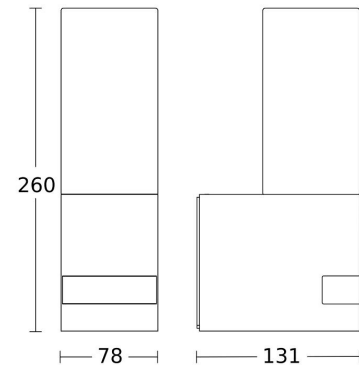

**4525135 / L 605 S antr. PIR-tunnistinvalaisin 3000 K**

PIR-tunnistinvalaisin ulkokäyttöön. Tyylikäs LED-seinävalaisin UV-kestävästä materiaalista. Automaattinen valaistus 180°:n infrapunatunnistimen ansiosta, joka havaitsee liikkeen jopa 10 metrin päästä. Lämmin valkoinen valo (3000 K) ja pitkäikäiset 11,3 W LEDit 729 lm:lla. IP44, IK03, suojausluokka I. Energialuokka E.

ETIM-luokkanimi	Katto-/seinävalaisin
ETIM-luokkakoodi	EC002892
Tekninen nimi	4525135
Tuotenumero	7000162

**Tekniset tiedot**

Sähkönumero	4525135	Valovirta [lm]	729
Kuvaus	L 605 S antr. PIR-tunnistinvalaisin 3000 K	Väri	Antrasiitti
Väri	Antrasiitti	Väriämpötila [K]	[3000]
Toimintakulma [°]	180	Kotelointiluokka (IP)	IP44
Tunnistusetäisyys [m]	Maks. 10	Iskunkestävyysluokka [IK]	IK03
Valonlähde	11,3W LED	Värintoisto [CRI]	= 82