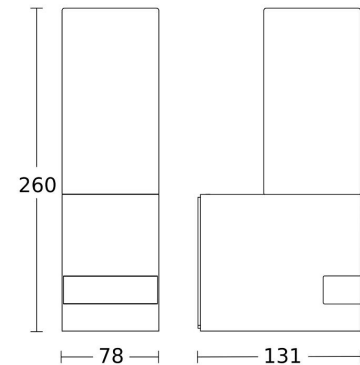

4525135 / L 605 S antr. PIR-tunnistinvalaisin 3000 K

PIR-tunnistinvalaisin ulkokäyttöön. Tyylikäs LED-seinävalaisin UV-kestävästä materiaalista. Automaattinen valaistus 180°:n infrapunatunnistimen ansiosta, joka havaitsee liikkeen jopa 10 metrin päästä. Lämmin valkoinen valo (3000 K) ja pitkäikäiset 11,3 W LEDit 729 lm:lla. IP44, IK03, suojaluokka I. Energialuokka E.

ETIM-luokkanimi	Katto-/seinävalaisin
ETIM-luokkakoodi	EC002892
Tekninen nimi	4525135
Tuotenumero	7000162

Tekniset tiedot

Sähkönumero	4525135
Kuvaus	L 605 S antr. PIR-tunnistinvalaisin 3000 K
Väri	Antrasiitti
Toimintakulma [°]	180
Tunnistusetäisyys [m]	Maks. 10
Valonlähde	11,3W LED
Valovirta [lm]	729
Väriämpötila [K]	[3000]
Kotelointiluokka (IP)	IP44
Iskunkestävyysluokka [IK]	IK03
Värintoisto [CRI]	= 82