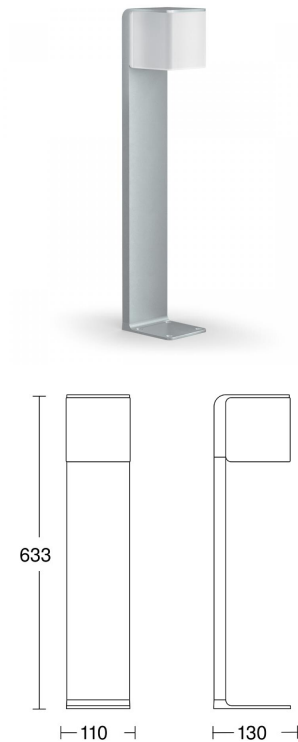

4525257 / GL 80 SC hopea iHF-tunnistinvalaisin 63,3 cm, 3000 K

Älykäs iHF-tunnistinvalaisin ulkokäyttöön. Tunnistusetäisyys säädettävissä. Bluetooth-ohjaus kännykällä. Perusvalaistuksen ja päävalaistuksen taso säädettävissä. Varma kohtisuoran liikesuunnan tunnistus.

- Bluetooth Mesh Connect

ETIM-luokkanimi	Katto-/seinävalaisin
ETIM-luokkakoodi	EC002892
Tuotesarja	BluetoothMeshConnect
Tekninen nimi	4525257
Tuotenumero	7000170

Tekniset tiedot

Sähkönnumero	4525257
Kuvaus	GL 80 SC hopea iHF-tunnistinvalaisin 63,3 cm, 3000 K
Väri	Hopea
Toimintakulma [°]	160
Tunnistusetäisyys [m]	1-5
Valonlähde	9,1W LED
Valovirta [lm]	650
Väriämpötila [K]	[3000]
Kotelointiluokka (IP)	IP44
Iskunkestävyysluokka [IK]	IK03
Värintoisto [CRI]	= 82