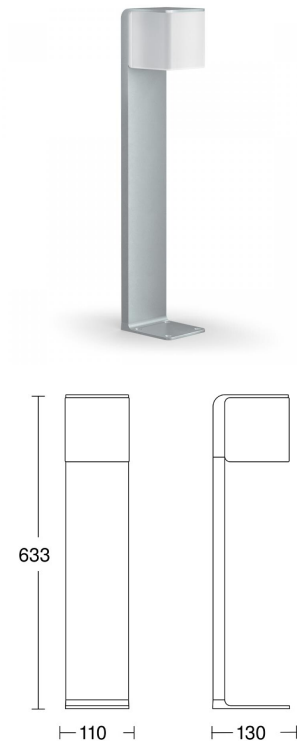

4525257 / GL 80 SC hopea iHF-tunnistinvalaisin 63,3 cm, 3000 K

Älykäs iHF-tunnistinvalaisin ulkokäyttöön. Tunnistusetäisyys säädettävissä. Bluetooth-ohjaus kännykällä. Perusvalaistuksen ja päävalaistuksen taso säädettävissä. Varma kohtisuoran liikesuunnan tunnistus.

- Bluetooth Mesh Connect

ETIM-luokkanimi	Katto-/seinävalaisin
ETIM-luokkakoodi	EC002892
Tuotesarja	BluetoothMeshConnect
Tekninen nimi	4525257
Tuotenumero	7000170

Tekniset tiedot

Sähkönumero	4525257
Kuvaus	GL 80 SC hopea iHF-tunnistinvalaisin 63,3 cm, 3000 K
Väri	Hopea
Toimintakulma [°]	160
Tunnistusetäisyys [m]	1-5

Valonlähde	9,1W LED
Valovirta [lm]	650
Väriämpötila [K]	[3000]
Kotelointiluokka (IP)	IP44
Iskukestävyysluokka [IK]	IK03
Värintoisto [CRI]	= 82

Pidätämme oikeuden muutoksiin