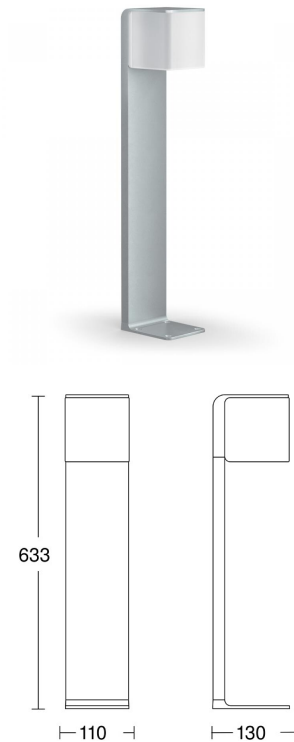

**4525257 / GL 80 SC hopea iHF-tunnistinvalaisin 63,3 cm, 3000 K**

Älykäs iHF-tunnistinvalaisin ulkokäyttöön. Tunnistusetäisyys säädettävissä. Bluetooth-ohjaus kännykällä. Perusvalaistuksen ja päävalaistuksen taso säädettävissä. Varma kohtisuoran liikesuunnan tunnistus.

- Bluetooth Mesh Connect

ETIM-luokkanimi	Katto-/seinävalaisin
ETIM-luokkakoodi	EC002892
Tuotesarja	BluetoothMeshConnect
Tekninen nimi	4525257
Tuotenumero	7000170

**Tekniset tiedot**

Sähkönumero	4525257
Kuvaus	GL 80 SC hopea iHF-tunnistinvalaisin 63,3 cm, 3000 K
Väri	Hopea
Toimintakulma [°]	160
Tunnistusetäisyys [m]	1-5

Valonlähde	9,1W LED
Valovirta [lm]	650
Väriämpötila [K]	[3000]
Kotelointiluokka (IP)	IP44
Iskukestävyysluokka [IK]	IK03
Värintoisto [CRI]	= 82

Pidätämme oikeuden muutoksiin