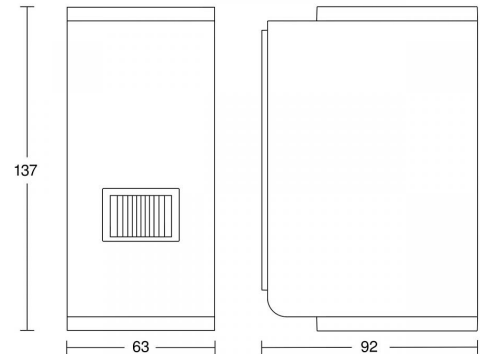

**4525273 / L 930 S antr. PIR-tunnistinvalaisin, valo alas/ylös, 3000 K**

PIR-tunnistinvalaisin ulkokäyttöön. Automaattinen valaistus 140°:n infrapunatunnistimen ansiosta, joka havaitsee liikkeen jopa 12 metrin päästä. Lämmin valkoinen valo (3000 K) ja pitkäikäiset 9,3 W LEDit 457 lm:lla. IP44, IK03, suojausluokka I.

ETIM-luokkanimi	Katto-/seinävalaisin
ETIM-luokkakoodi	EC002892
Tuotesarja	900 -sarja
Tekninen nimi	4525273
Tuotenumero	7000171

**Tekniset tiedot**

Sähkönnumero	4525273
Kuvaus	L 930 S antr. PIR-tunnistinvalaisin, valo alas/ylös, 3000 K
Väri	Antrasiitti
Toimintakulma [°]	140
Tunnistusetäisyys [m]	Maks. 12

Valonlähde	9,3W LED
Valovirta [lm]	457
Väriämpötila [K]	[3000]
Kotelointiluokka (IP)	IP44
Iskukestävyysluokka [IK]	IK03
Värintoisto [CRI]	= 82

Pidätämme oikeuden muutoksiin