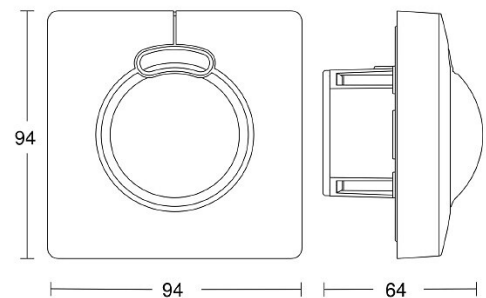

2604330 / HF 3360 COM1 Square UP valkoinen HF-liiketunnistin

360° suurtaajuusliiketunnistin sisätiloihin. Uppoasennus kattoon, seinään tai kulmaan (kulmakiinnike 4212162) maks. 4 m korkeuteen. Tunnistusalueen Ø enintään 8 m. Toimintakulma 360 astetta, avauskulma 180 astetta. Maks. 2000 W, IP20. Mitat 64 x 94 x 94 mm. Saatavana COM1, PF, DALI2 IPD ja KNX. Pinta- ja uppoasennus, pyöreitä ja kulmikkaita malleja.

ETIM-luokkakoodi	EC000133
Tekninen nimi	2604330
Tuotenumero	7000179

Tekniset tiedot

Sähkönnumero	2604330
Kuvaus	HF 3360 COM1 Square UP valkoinen HF-liiketunnistin
Kytkenäteho (res.) [W]	2000
Toimintakulma [°]	360
Tunnistusetäisyys [m]	tunn.alue maks. Ø 8
Asennustapa	Uppoasennus

Käyttökohde	Sisätilat
Kotelointiluokka (IP)	IP20
Väri	Valkoinen
Pituus (Syvyys) (mm)	64
Leveys (mm)	94
Korkeus (mm)	94
Paino (kg)	0.156

Pidätämme oikeuden muutoksiin