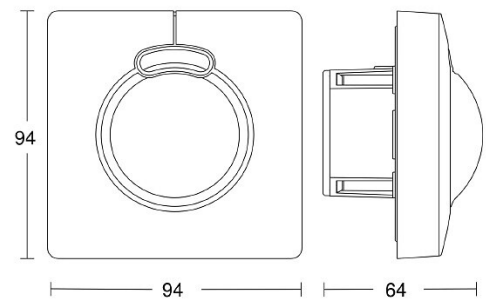

2604330 / HF 3360 COM1 Square UP valkoinen HF-liiketunnistin

360° suurtaajuusliiketunnistin sisätiloihin. Uppoasennus kattoon, seinään tai kulmaan (kulmakiinnike 4212162) maks. 4 m korkeuteen. Tunnistusalueen Ø enintään 8 m. Toimintakulma 360 astetta, avauskulma 180 astetta. Maks. 2000 W, IP20. Mitat 64 x 94 x 94 mm. Saatavana COM1, PF, DALI2 IPD ja KNX. Pinta- ja uppoasennus, pyöreitä ja kulmikkaita malleja.

ETIM-luokkakoodi	EC000133
Tekninen nimi	2604330
Tuotenumero	7000179

Tekniset tiedot

Sähkönnumero	2604330
Kuvaus	HF 3360 COM1 Square UP valkoinen HF-liiketunnistin
Kytentäteho (res.) [W]	2000
Toimintakulma [°]	360
Tunnistusetäisyys [m]	tunn.alue maks. Ø 8
Asennustapa	Upoasennus

Käyttökohde	Sisätilat
Kotelointiluokka (IP)	IP20
Väri	Valkoinen
Pituus (Syvyys) (mm)	64
Leveys (mm)	94
Korkeus (mm)	94
Paino (kg)	0.156

Pidätämme oikeuden muutoksiin