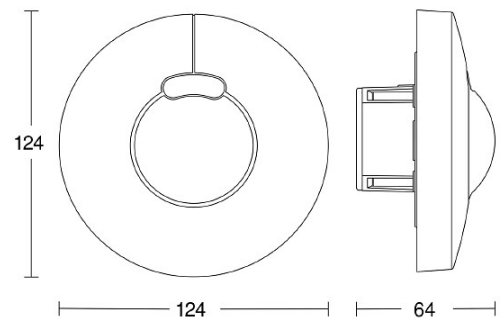

2604465 / HF 3360 DALI2 IPD Round UP valkoinen HF-liiketunnistin

HF 3360 DALI-2 Input Device Round suurtaajuudella toimiva liiketunnistin kellari- ja porraskäytäviin sekä monikerroksisiin pysäköintialueisiin. Uppoasennus kattoon tai seinään, asennuskorkeus 2-4 m. Toimintakulma 360°, avauskulma 180°. Tunnistusalue max. Ø 8 m. IP20. Runko valkoinen.

ETIM-luokkakoodi	EC001582
Tekninen nimi	2604465
Tuotenumero	7000180

Tekniset tiedot

Sähkönnumero	2604465	Kotelointiluokka (IP)	IP20
Kuvaus	HF 3360 DALI2 IPD Round UP valkoinen HF-liiketunnistin	Väri	Valkoinen
Toimintakulma [°]	360	Pituus (Syvyys) (mm)	95
Tunnistusetäisyys [m]	tunn.alue maks. Ø 8	Leveys (mm)	124
Asennustapa	Uppoasennus	Korkeus (mm)	124
Käyttökohde	Sisätilat	Paino (kg)	0.142