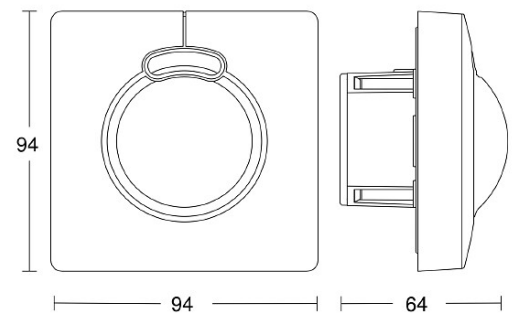

## 2604463 / HF 3360 DALI2 IPD Square UP valkoinen HF-liiketunnistin

HF 3360 DALI-2 Input Device Square suurtaajuudella toimiva liiketunnistin kellari- ja porraskäytäviin sekä monikerroksiin pysäköintialueisiin. Uppoasennus kattoon/seinään/kulmaan (kulmapidike 4212162), asennuskorkeus 2-4 m. Toimintakulma 360°, avauskulma 180°. Tunnistusalue max. Ø 8 m. IP20. Runko valkoinen.

### Tekniset tiedot

Sähkönumero	2604463
Kuvaus	HF 3360 DALI2 IPD Square UP valkoinen HF-liiketunnistin
Toimintakulma [°]	360
Tunnistusetäisyys [m]	tunn.alue maks. Ø 8
Asennustapa	Uppoasennus
Käyttökohde	Sisätilat

Kotelointiluokka (IP)	IP20
Väri	Valkoinen
Pituus (Syvyys) (mm)	64
Leveys (mm)	94
Korkeus (mm)	94
Paino (kg)	0.136

Pidätämme oikeuden muutoksiin