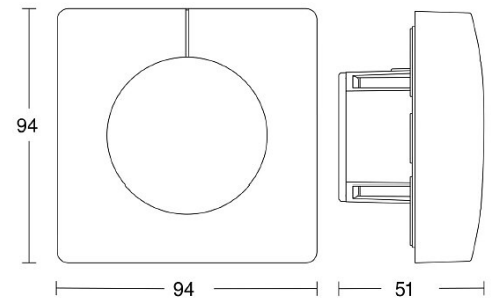

## 2604277 / Light Sensor Dual KNX square UP valkoinen valoisuudentunnistin

Light Sensor Dual -valokenno-ohjain KNX-liitännällä mittaa suunnattua ja hajavaloa, tarkkailee anturin alapuolella olevia alueita ja mittaa huoneen kirkkautta.

Sähkönumero	2604277
Käyttökohde	Ulkotilat
ETIM-luokkakoodi	EC000927
ETIM-luokkanimi	Valoisuusanturi väyläjärjestelmään
Tekninen nimi	2604277
Tuotenumero	7000224

### Tekniset tiedot

Asennustapa	Uppoasennus
Kotelointiluokka (IP)	IP20
Väri	Valkoinen

Pidätämme oikeuden muutoksiin