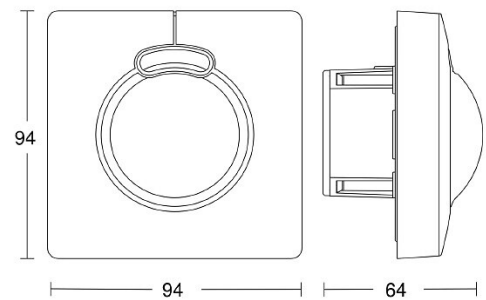

2604331 / HF 3360 PF Square UP valkoinen HF-liiketunnistin

HF 3360 Square PF 360° suurtaajuusliiketunnistin sisätiloihin.
 Uppoasennus kattoon, seinään tai kulmaan (kulmakiinnike 4212162)
 maks. 4 m korkeuteen. Tunnistusalueen Ø enintään 8 m. Toimintakulma
 360 astetta, avauskulma 180 astetta. Maks. 2000 W, IP20. Mitat 64 x 94 x 94
 mm. Saatavana COM1, PF, DALI2 IPD ja KNX. Pinta- ja uppoasennus,
 pyöreitä ja kulmikkaita malleja.

ETIM-luokkakoodi	EC000133
Tekninen nimi	2604331
Tuotenumero	7000241

Tekniset tiedot

Sähkönnumero	2604331
Kuvaus	HF 3360 PF Square UP valkoinen HF-liiketunnistin
Kytentäteho (res.) [W]	2000
Toimintakulma [°]	360
Tunnistusetäisyys [m]	tunn.alue maks. Ø 8
Asennustapa	Uppoasennus

Käyttökohde	Sisätilat
Kotelointiluokka (IP)	IP20
Väri	Valkoinen
Pituus (Syvyys) (mm)	64
Leveys (mm)	94
Korkeus (mm)	94
Paino (kg)	0.16

Pidätämme oikeuden muutoksiin