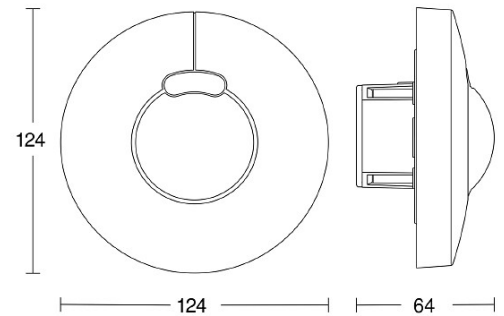

2604334 / HF 3360 COM1 Round UP valkoinen HF-liiketunnistin

HF 3360 Round COM1 360° suurtaajuusliiketunnistin sisätiloihin. Uppoasennus kattoon tai seinään max. 4 m korkeuteen. Tunnistusalueen Ø enintään 8 m. Toimintakulma 360 astetta, avauskulma 180 astetta. Maks. 2000 W, IP20. Saatavana COM1, PF, DALI2 IPD ja KNX. Pinta- ja uppoasennus, pyöreitä ja kulmikkaita malleja.

ETIM-luokkakoodi	EC000133
Tekninen nimi	2604334
Tuotenumero	7000247

Tekniset tiedot

Sähkönumero	2604334
Kuvaus	HF 3360 COM1 Round UP valkoinen HF-liiketunnistin
Kytkentäeho (res.) [W]	2000
Toimintakulma [°]	360
Tunnistusetäisyys [m]	tunn.alue maks. Ø 8
Asennustapa	Uppoasennus

Käyttökohde	Sisätilat
Kotelointiluokka (IP)	IP20
Väri	Valkoinen
Pituus (Syvyys) (mm)	64
Leveys (mm)	124
Korkeus (mm)	124
Paino (kg)	0.164

Pidätämme oikeuden muutoksiin