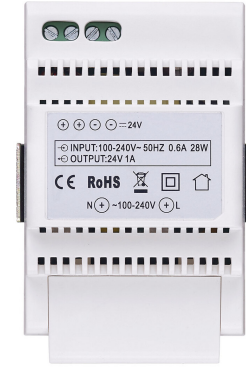

40103 / Vimar DIN-kisko virtalähde

Vimar DIN-kisko virtalähde yhdelle monitorille tai paketille, jossa on yksi monitori.

- Videoporttipuhelin-paketin virtalähde, jossa on 24 Vdc ulostulo, syöttöjännite 100-240 V~ 50/60 Hz, asennettavissa DIN (60715 TH35) kiskoon, leveys 3 x 17,5 mm
- Maksimi virrankulutus 0.8 A
- Maksimi lähtövirta: 1 A

Tuotenumero	7000274
Tuotesarja	Vimar virtalähde

Tekniset tiedot

Paino (kg)	0.7
------------	-----