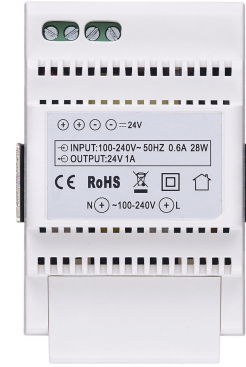

40103 / Vimar DIN-kisko virtalähde

Vimar DIN-kisko virtalähde yhdelle monitorille tai pakettille, jossa on yksi monitori.

- Videoporttipuhelin-paketin virtalähde, jossa on 24 Vdc ulostulo, syöttöjännite 100-240 V~ 50/60 Hz, asennettavissa DIN (60715 TH35) kiskoon, leveys 3 x 17,5 mm
- Maksimi virrankulutus 0.8 A
- Maksimi lähtövirta: 1 A

Tuotenumero	7000274
GTIN (EAN) -koodi	8013406306234
Tuotesarja	Vimar virtalähde

**Tekniset tiedot**

Paino (kg)	0.7
------------	-----