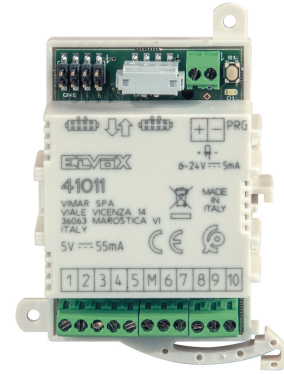

41011 / Laajennusyksikkö, 10 ohjelmoitavaa painiketta

Laajennusyksikkö, jossa on 10 konfiguroitavaa painiketta, 1 LED-ulostulo nimikilven taustavalaistukseen

GTIN (EAN) -koodi	8013406317599
Tuotesarja	Pixel ja Pixel Heavy

Tekniset tiedot

Paino (kg)	0.063
------------	-------