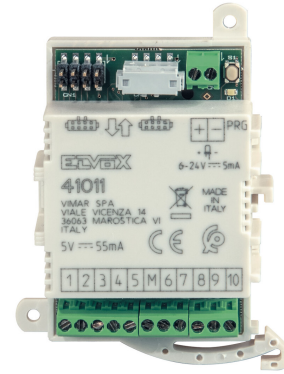

41011 / 10-knappers utvidelses modul

Utvidelsesmodul med 10 konfigurerbare trykknapper, 1 LED-utgang for navneskiltbakgrunnsbelysning

Produkt serie Pixel/Pixel Heavy

Teknisk data

Nettovekt (kg) 0.063