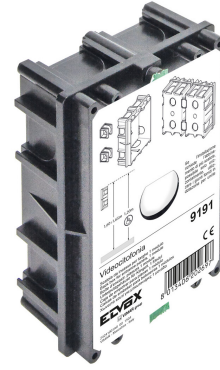

9191 / Pixel uppoasennuskotelo, 1-osainen

Upotettava asennuskotelo ovikojeelle, 1-osainen, varustettu suojalla ja välikappaleella joka helpottaa useamman yksikön asennuksissa, vaaleansininen. Mitat 94x143x50 mm

GTIN (EAN) -koodi 8013406202697

Tuotesarja Pixel

**Tekniset tiedot**

Paino (kg) 0.3