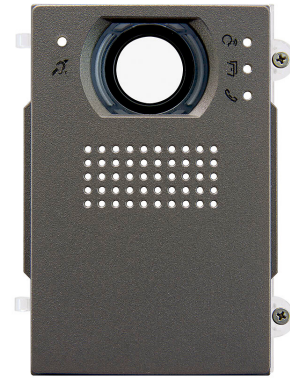

41270 / Pixel Heavy ääni/videoetuosa, ilman painiketta

A/V -etuosa Due Fili Plus -ääni/videoyksikölle 41005 ja IP A/V -yksikölle 41006.1, induktiosilmukka symbolilla, Pixel Heavy, tummanharmaa, IP54 ja IK10.

GTIN (EAN) -koodi 8013406277015

Tuotesarja Pixel Heavy

Tekniset tiedot

Paino (kg) 0.243