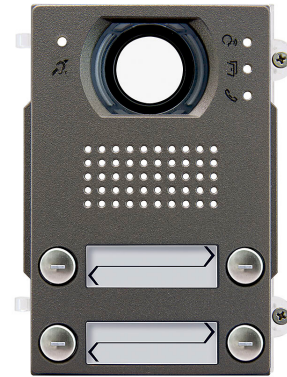

41274 / Pixel Heavy ääni/videoetuosa, + 3 painiketta

4-painikkeen (2+2) + A/V -etulevy Due Fili Plus -ääni/videoyksikölle 41005 ja IP A/V -yksikölle 41006.1, induktiosilmukka symbolilla, Pixel Heavy, tummanharmaa, IP54 ja IK10.

GTIN (EAN) -koodi	8013406276711
Tuotesarja	Pixel Heavy

Tekniset tiedot

Paino (kg)	0.236
------------	-------