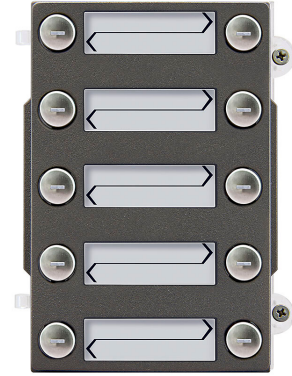

## 41230 / Pixel Heavy etuosa, 10 painiketta

10-painikkeen etulevy, Pixel Heavy, 41010 yksikölle, tummanharmaa, IP54- ja IK10.

GTIN (EAN) -koodi	8013406277145
Tuotesarja	Pixel Heavy