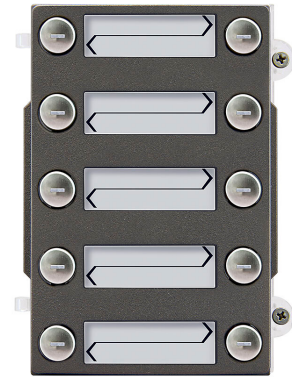

## 41230 / Pixel Heavy etuosa, 10 painiketta

10-painikkeen etulevy, Pixel Heavy, 41010 yksikölle, tummanharmaa, IP54- ja IK10.

Tuotesarja

Pixel Heavy

## Tekniset tiedot

Paino (kg)

0.21