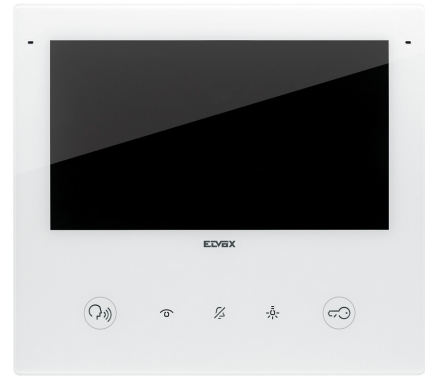

40517 / 2F+ Tab 7S UP kosketusnäyttö, Wi-Fi

Up Tab 7S video-vastauskoje Due Fili Plus -järjestelmään, integroitu Wi-Fi puheluiden ohjaamiseen älypuhelimeen omalla sovelluksella, 7 tuuman kosketusnäyttö värillinen LCD-näyttö, kapasitiivinen näppäimistö videopuhelin toiminnolle ja kaiutinpuheluille, videoviesti, induktiosilmukka kuulokojeille, pinta-asennus, valkoinen

- Induktiosilmukka; optisella ja akustisella merkkivalolla. Kristallinkirkas ääni ja visuaalinen palaute vahvistavat toimintojen aktivoitumisen, helpottaen käyttöä myös heikkonäköisille tai kuulokojeiden käyttäjille.
- View-sovelluksella enemmän toimintoja ja parannettu ohjaus
- Monikäyttäjä

GTIN (EAN) -koodi	8007352673229
Tuotesarja	Due Fili (2F+) Video-vastauskoje

**Tekniset tiedot**

Paino (kg)	0.76
------------	------