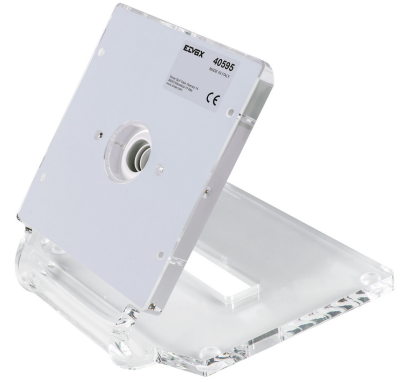

40595 / Pöytäteline, Tab 5S Up

Pöytäteline, Tab 5S Up video-vastauskojeelle

Tuotesarja

Tarvike

Tekniset tiedot

Paino (kg)

1.004