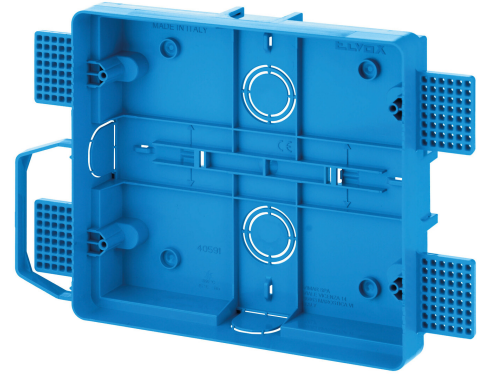

755S / Uppoasennuskotelo, Tab 7S Up

Uppoasennuskotelo Tab 7S Up -sarjan video-vastauskojeelle esim. kipsilevyseinille, sininen

Tuotesarja

Tarvike

Tekniset tiedot

Paino (kg)

0.256