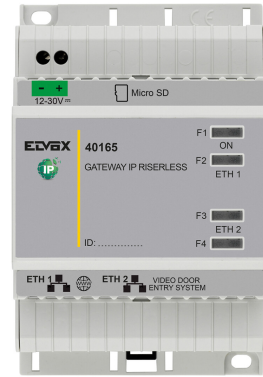

40165 / IP Riseless Gateway

Riserless videopuhelinjärjestelmän Gateway-yksikkö, joka on yhteydessä Vimar-pilveen, mikä mahdollistaa järjestelmän etäohjauksen omasta portaalista ja puheluiden ohjauksen mobiililaitteisiin. Asennettavissa DIN (60715 TH35) kiskoon, leveys 4 x 17,5 mm. Hallinnon jopa 100 IP A/V Riserless -lisenssiä.

Tuotesarja

IP Riserless yksikkö

Tekniset tiedot

Paino (kg)

0.172