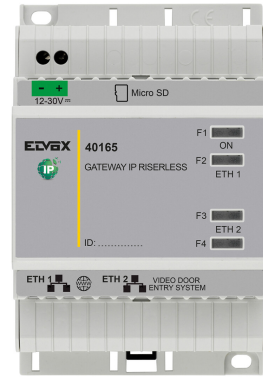

40165 / IP Riseless Gateway

IP gateway for Riserless video dørinnangssystem, koblet til Vimar sky som muliggjør fjernkontroll av systemet via dedikert portal og viderekobling av samtalen til mobile enheter. Installasjon på DIN (60715 TH35) skinne, opptar 4 17,5 mm moduler. Den administrerer opptil 100 IP A/V Riserless-lisenser

GTIN kode	8007352692060
Produkt serie	IP Riseless Gateway

Teknisk data

Nettvekt (kg)	0.172
---------------	-------