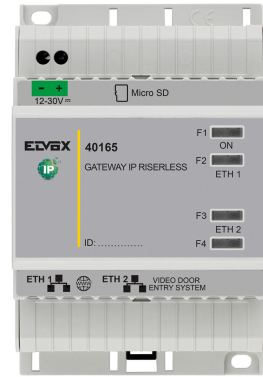

40165 / IP Riseless Gateway

IP gateway for Riserless video dørinnangssystem, koblet til Vimar sky som muliggjør fjernkontroll av systemet via dedikert portal og viderekobling av samtalen til mobile enheter. Installasjon på DIN (60715 TH35) skinne, opptar 4 17,5 mm moduler. Den administrerer opptil 100 IP A/V Riserless-lisenser

GTIN kode	8007352692060
Produkt serie	IP Riseless Gateway

Teknisk data

Nettvekt (kg)	0.172
---------------	-------

Vi forbeholder oss retten til å gjøre endringer

Hedengren Security Oy Ab
www.hedengren.com/no
Telefon: 22 27 22 22
salg@hedengren.no
PP.KK.VVV