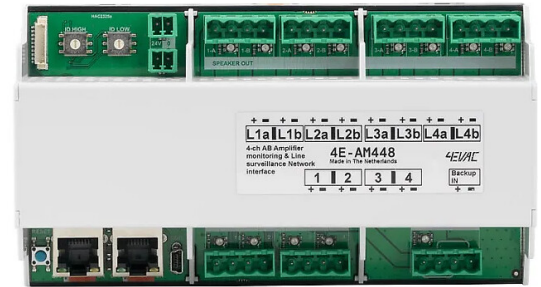

4E-AM448 / 4E-AM448

4E-AM448 on DIN-kiskoon asennettava valvontarasia, jossa on 4 vahvistinsisääntuloa ja 4 A/B-kaiutinulostuloa, tarkoitettu Impact SW- ja Impact MM -äänievakuointijärjestelmiin.

- DIN-kisko
- RS485-tiedonsiirtolinkki
- Maksimikuorma: 500W/kanava
- Varajärjestelmä L-Net-linkille, 2xRJ45-liitäntää.
- Osoitteellinen: 0-255

Tuotesarja

Äänievakuointi

Tekniset tiedot

Paino (kg)

0.3