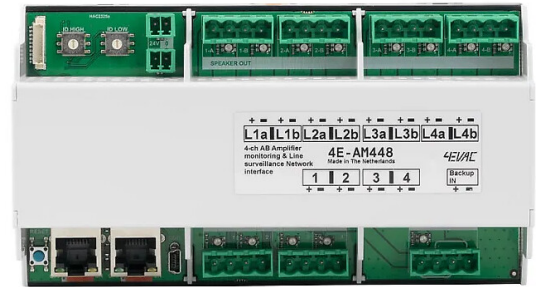

4E-AM448 / 4E-AM448

4E-AM448 on DIN-kiskoon asennettava valvontarasia, jossa on 4 vahvistinsisääntuloa ja 4 A/B-kaiutinulostuloa, tarkoitettu Impact SW- ja Impact MM -äänievakuointijärjestelmiin.

- DIN-kisko
- RS485-tiedonsiirtolinkki
- Maksimikuorma: 500W/kanava
- Varajärjestelmä L-Net-linkille, 2xRJ45-liitäntää.
- Osoitteellinen: 0-255

Tuotesarja

Äänievakuointi

Tekniset tiedot

Paino (kg)

0.3