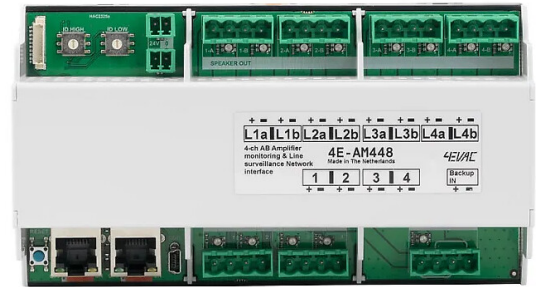

4E-AM448 / 4E-AM448

4E-AM448 er en DIN-skinne monteret overvåkingsmodul med 4 forsterkerinnganger og 4 A/B høyttalerutganger. dedikert for Impact SW og Impact MM talervarslingssystemer.

- DIN-RAIL
- RS485 datalink
- Max. load: 500W per channel
- Redundant L-Net link, 2xRJ45
- Addressable: 0-255

Produkt serie

Talevarsling

Teknisk data

Nettvekt (kg)

0.3