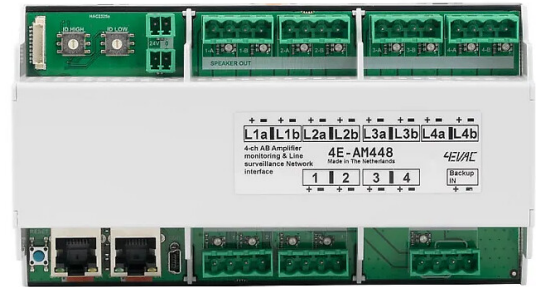

## 4E-AM448 / 4E-AM448

4E-AM448 er en DIN-skinne monteret overvåkingsmodul med 4 forsterkerinnganger og 4 A/B høyttalerutganger. dedikert for Impact SW og Impact MM talervarslingssystemer.

- DIN-RAIL
- RS485 datalink
- Max. load: 500W per channel
- Redundant L-Net link, 2xRJ45
- Addressable: 0-255