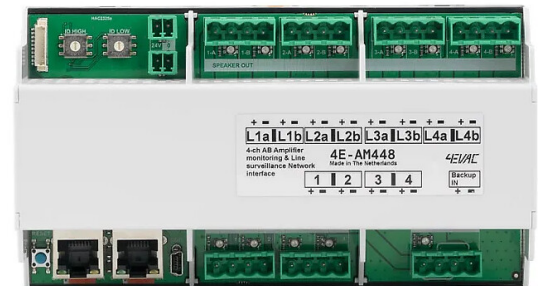

4E-AM448 / 4E-AM448

4E-AM448 er en DIN-skinne monteret overvåkingsmodul med 4 forsterkerinnganger og 4 A/B høyttalerutganger. dedikert for Impact SW og Impact MM talervarslingssystemer.

- DIN-RAIL
- RS485 datalink
- Max. load: 500W per channel
- Redundant L-Net link, 2xRJ45
- Addressable: 0-255

Produkt serie

Talevarsling

Teknisk data

Nettvekt (kg)

0.3

Vi forbeholder oss retten til å gjøre
endringer

Hedengren Security Oy Ab
www.hedengren.com/no
Telefon: 22 27 22 22
[salg@hedengren.no](mailto: salg@hedengren.no)
PP.KK.VVV