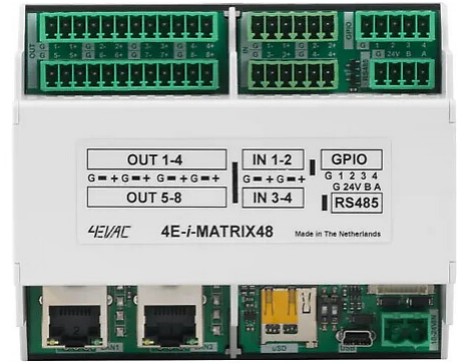

4E-i-MATRIX48 / 4E-i-MATRIX48

MAZE-verkon avulla käyttäjillä on mahdollisuus välittää useita digitaalisia äänikanavia IP:n yli. i-Matrixin avulla käyttäjillä on nyt mahdollisuus laajentaa MAZE-audipstreamejä, yhteensä 6 sisääntulevaa x 10 uloslähtevää audiokanavaa.

- MAZE Multi-Media-yksikkö kahden portin kytkimellä
- 250 audiokanavaa
- EN54-16
- Osoitteellinen: 0-255
- IP-kytkin, 2xRJ45
- Verkkokäyttöliittymä
- 4x GPIO: • RS485-ohjaus
- 5-pist. parametrinen EQ sisään/ulos

Tuotesarja

Äänievakuointi

Tekniset tiedot

Paino (kg)

0.3

EN54