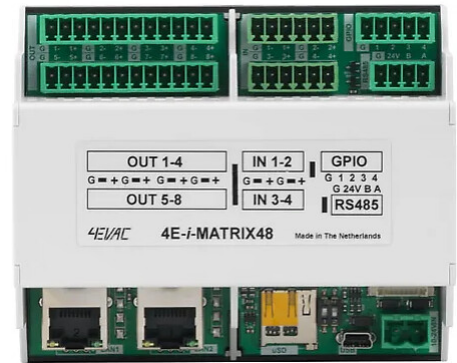

4E-i-MATRIX48 / 4E-i-MATRIX48

Med MAZE-nettverket har brukere muligheten til å streame flere digitale lydkanaler over IP. Med hjelp av i-Matrix har brukere nå fleksibiliteten til å utvide MAZE-lydstrømmene, totalt 6 IN X 10 OUT-lydkanaler

- MAZE Multi-Media motor med 2 porters switch
- 250 lyd kanaler
- EN54-16
- Adressebar: 0-255
- IP-switch, 2xRJ45
- Web interface
- 4x GPIO • RS485 control
- 5 point parametric EQ each in/out

Produkt serie