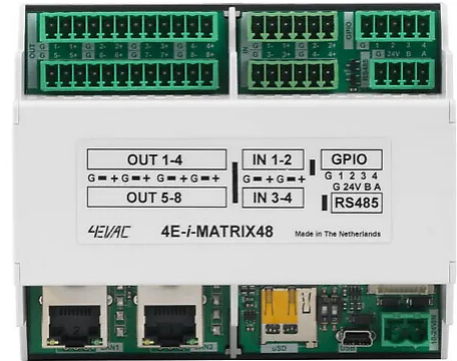

## 4E-i-MATRIX48

Med MAZE-nätverket har användare möjlighet att streama flera digitala ljudkanaler över IP. Med hjälp av i-Matrix har användare nu flexibiliteten att utöka MAZE-ljudströmmen, totalt 6 IN X 10 OUT-ljudkanaler.

- MAZE Multi-Media motor med 2 portars switch

Produktserie

Talat utrymningslarm