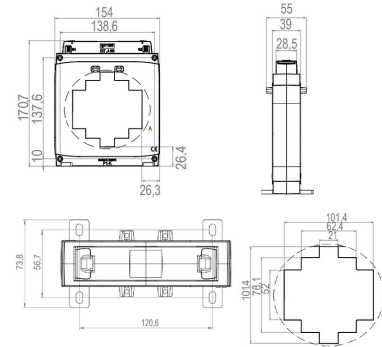

6774355 / ENT.A100 100X50 2000/5 5VA

Kuvaus	ENT.A100 100X50 2000/5 5VA
Tekninen nimi	6774355

Tekniset tiedot

Sähkönumero	6774355
Ensiönimellisvirta	2000
Nimellinen teho	5

Luokka	0.2s
Virtakiskon mitat (mm)	100x50
Paino (kg)	0.55