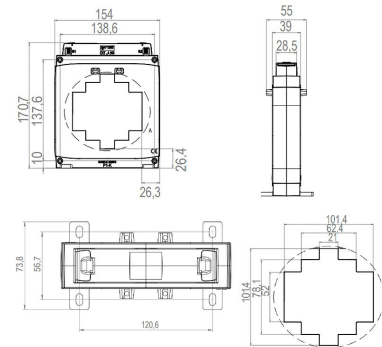

**6774355 / ENT.A100 100X50 2000/5 5VA**

Kuvaus	ENT.A100 100X50 2000/5 5VA
Tekninen nimi	6774355

**Tekniset tiedot**

Sähkönumero	6774355
Ensiönimellisvirta	2000
Nimellinen teho	5
Luokka	0.2s
Virtakiskon mitat (mm)	100x50
Paino (kg)	0.55