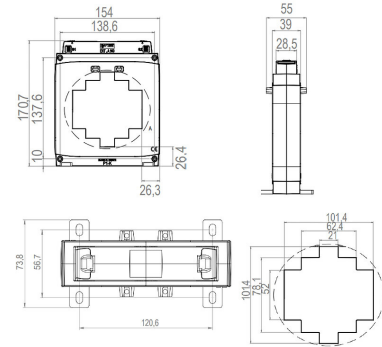

6774356 / ENT.A100 100X50 2500/5 10VA

Kuvaus	ENT.A100 100X50 2500/5 10VA
Tekninen nimi	6774356

Tekniset tiedot

Sähkönumero	6774356
Ensiönimellisvirta	2500
Nimellinen teho	10
Luokka	0.2s
Virtakiskon mitat (mm)	100x50
Paino (kg)	0.55