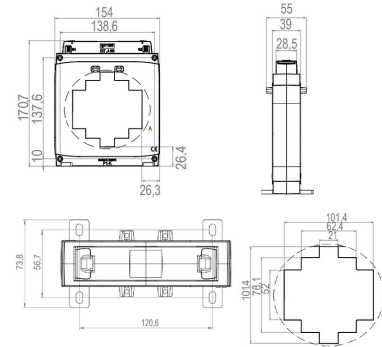

6774356 / ENT.A100 100X50 2500/5 10VA

Kuvaus	ENT.A100 100X50 2500/5 10VA
Tekninen nimi	6774356

Tekniset tiedot

Sähkönumero	6774356
Ensiönimellisvirta	2500
Nimellinen teho	10

Luokka	0.2s
Virtakiskon mitat (mm)	100x50
Paino (kg)	0.55