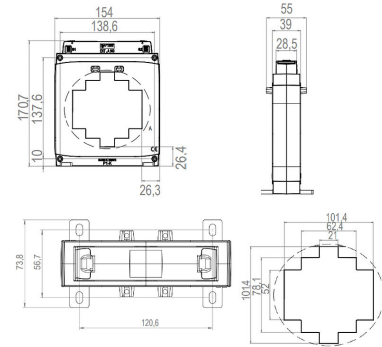

6774358 / ENT.A100 100X50 3200/5 15VA

Kuvaus	ENT.A100 100X50 3200/5 15VA
Tekninen nimi	6774358

Tekniset tiedot

Sähkönumero	6774358
Ensiönimellisvirta	3200
Nimellinen teho	15

Luokka	0.2s
Virtakiskon mitat (mm)	100x50
Paino (kg)	0.55