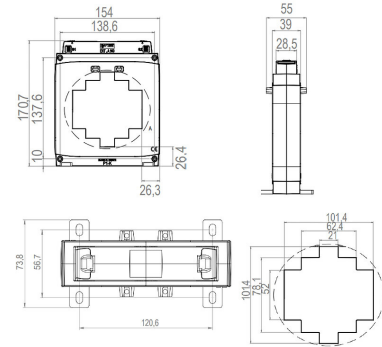

**6774358 / ENT.A100 100X50 3200/5 15VA**

Kuvaus	ENT.A100 100X50 3200/5 15VA
Tekninen nimi	6774358

**Tekniset tiedot**

Sähkönumero	6774358
Ensiönimellisvirta	3200
Nimellinen teho	15
Luokka	0.2s
Virtakiskon mitat (mm)	100x50
Paino (kg)	0.55