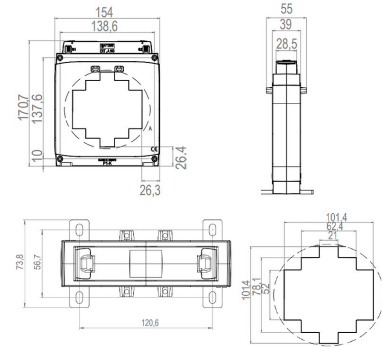

**6774359 / ENT.A100 100X50 4000/5 15VA**

Kuvaus	ENT.A100 100X50 4000/5 15VA
Tekninen nimi	6774359

**Tekniset tiedot**

Sähkönumero	6774359
Ensiönimellisvirta	4000
Nimellinen teho	15

Luokka	0.2s
Virtakiskon mitat (mm)	100x50
Paino (kg)	0.55