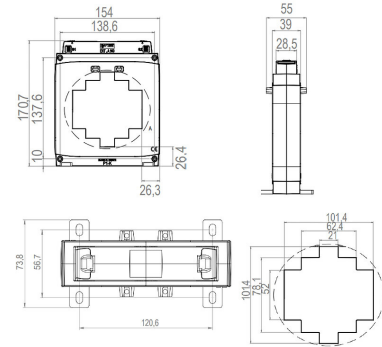

**6774359 / ENT.A100 100X50 4000/5 15VA**

Kuvaus	ENT.A100 100X50 4000/5 15VA
Tekninen nimi	6774359

**Tekniset tiedot**

Sähkönumero	6774359
Ensiönimellisvirta	4000
Nimellinen teho	15
Luokka	0.2s
Virtakiskon mitat (mm)	100x50
Paino (kg)	0.55