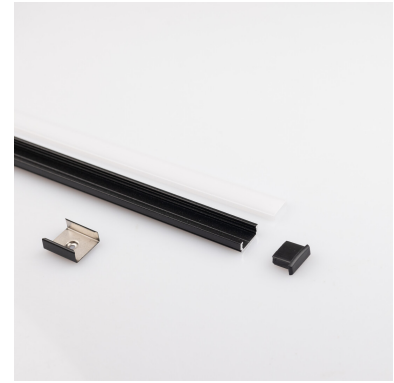

4137302 / PL1 pinta-asennusprofiiliseti musta 200 cm

Galaxy Profiles setillä saa tarpeen vaatiessa tehtyä kaksi eri LED-nauha asennusta. Profiili voidaan sahata kahtia. Setissä profiili ja opaali kansi 2 m sekä kahteen asentukseen tarvittavat päättyalat ja kiinnikkeet. Kiinnikkeiden materiaali kestävä harjattu teräs.

Sähkönumero	4137302
Malli	PL1 pinta-asennusprofiiliseti musta 200 cm
ETIM-luokkanimi	Valoprofiili/-nauha
ETIM-luokkakoodi	EC002707
Tuotesarja	PL1
Tekninen nimi	4137302

Tekniset tiedot

Pituus (Syvyys) (mm)	2000	Korkeus (mm)	13
Leveys (mm)	45		