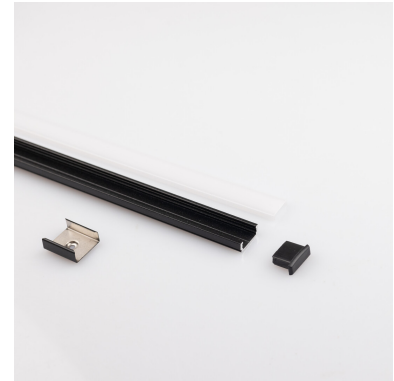

**4137302 / PL1 pinta-asennusprofiiliseti musta 200 cm**

Galaxy Profiles setillä saa tarpeen vaatiessa tehtyä kaksi eri LED-nauha asennusta. Profiili voidaan sahata kahtia. Setissä profiili ja opaali kansi 2 m sekä kahteen asentukseen tarvittavat päätypalat ja kiinnikkeet. Kiinnikkeiden materiaali kestävä harjattu teräs.

Sähkönnumero	4137302
Kuvaus	PL1 pinta-asennusprofiiliseti musta 200 cm
ETIM-luokkanimi	Valoprofiili/-nauha
ETIM-luokkakoodi	EC002707
Tekninen nimi	4137302
Tuotenumero	7001359

**Tekniset tiedot**

Paino (kg)	0.222
Pituus (Syvyys) (mm)	2000
Leveys (mm)	45
Korkeus (mm)	13