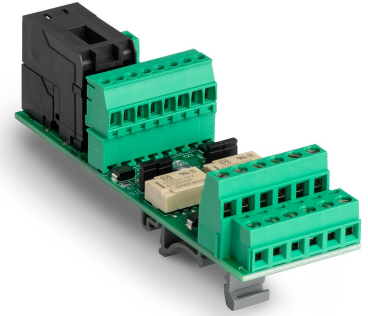

## SynDuo / SynDuo skrukontakt

- 2 OSDP-lesere og 2 releer

ERP nummer 7029423  
GTIN kode 5430005023042

## Teknisk data

IP kapslingsklasse (IP)	IP00
Driftstemperatur	0° C ... +50° C
Bredde (mm)	33
Høyde (mm)	99
Lengde (Dybde) (mm)	45
Nettvekt (kg)	0.06