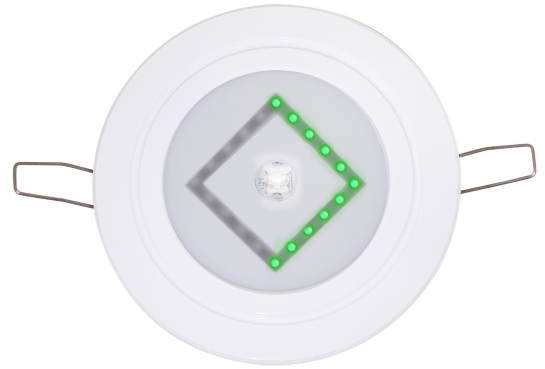

N68R-CG / Innfelt ledelys guide korridorlinse

Innfelt ledelys guide korridorlinse med grønne piler som viser riktig rømningsretning

- Rektangulært lysbilde
- LED long-life dioder, 10 års beregnet livslengde
- Batteri er inkludert
- Addressert overvåking

GTIN kode	06418391001362
Produkt serie	FIREscape, Neptolux

Teknisk data

Linse type	Rektangulært
Batterikapasitet (mAh)	2000
Batteritype	NiMH
Akkumulator type	NiMH
Driftspenning (VDC)	25 — 40
Driftspenning (VAC)	25 — 40
Strømforbruk, normal (mA)	1.3
Strømforbruk, max (mA)	6.5
IP kapslingsklasse (IP)	IP21
Støtfasthet (IK)	N/A
Monteringsmetode	Takmontasje
Bredde (mm)	90
Høyde (mm)	90
Lengde (Dybde) (mm)	43
Nettvekt (kg)	0.091
Farge	Hvit