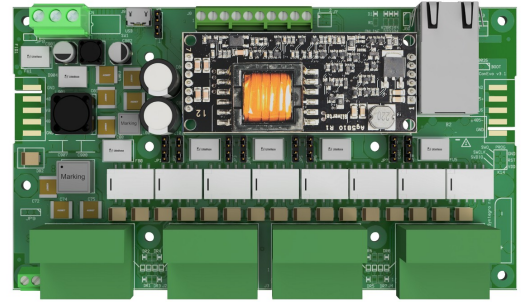

SynConEvo-Print-OnP / DIN dørkontroller for opptil 8 dører med 16 OSDP lesere Print

- 16 OSDP-lesere (ingen Wiegand)
- 8 releer
- Skruterterminaler
- 12 + 8 inngangstilkoblinger
- DIN-versjon

ERP nummer

7041785

Teknisk data

Antall innganger	20
IP kapslingsklasse (IP)	IP00
Driftstemperatur	0° C ...+50° C
Bredde (mm)	86.9
Høyde (mm)	155.8
Lengde (Dybde) (mm)	28

Vi forbeholder oss retten til å gjøre endringer