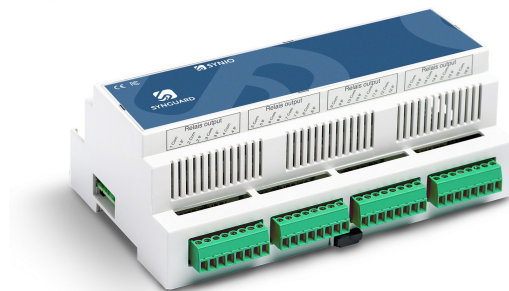

SynIO-DIN-SaaS / Overvåking og styringsenhet DIN

- Opptil 16 overvåkede innganger
- Maksimalt 16 reléutganger

ERP nummer

7041787

Teknisk data

Antall innganger	16
Antall utganger	16
Driftspenning (VDC)	11-28
Bredde (mm)	90
Høyde (mm)	58
Lengde (Dybde) (mm)	159