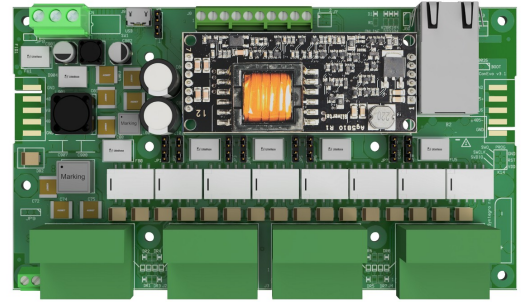

SynConEvo-Print-SaaS / DIN dørkontroller for opptil 8 dører med 16 OSDP lesere

- 16 OSDP-lesere (ingen Wiegand)
- 8 releer
- Skruterterminaler
- 12 + 8 inngangstilkoblinger
- DIN-versjon

ERP nummer

7041788

Teknisk data

Antall innganger	20
IP kapslingsklasse (IP)	IP00
Driftstemperatur	0° C ...+50° C
Bredde (mm)	86.9
Høyde (mm)	155.8
Lengde (Dybde) (mm)	28

Vi forbeholder oss retten til å gjøre endringer

Hedengren Security Oy Ab
www.hedengren.com/no
Telefon: 22 27 22 22
salg@hedengren.no
PP.KK.VVV