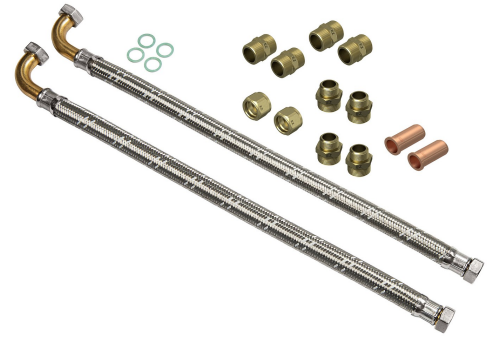

WCK3FH / WCK3FH taipuisa letkusrja kiertoilmalämmittimille

Taipuisa letkusrja, joka helpottaa kiertoilmakojen liittämistä vesiputkiin. Sisältää kaikki tarvittavat letkut, liittimet sekä tiivisteet.

- Helpottaa kojeen asennusta
- Säästää aikaa
- Mahdollistaa liittämisen ahtaissa paikoissa
- Sisältää kaiken tarvittavan putkiliitintää varten

Kuvaus	WCK3FH taipuisa letkusrja kiertoilmalämmittimille
Tekninen nimi	WCK3FH

Tekniset tiedot

Kuvaus	WCK3FH taipuisa letkusrja kiertoilmalämmittimille
Paino (kg)	1.85