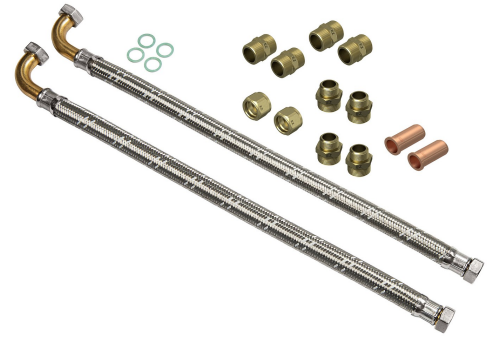

WCK3FH / WCK3FH taipuisa letkuserja kiertoilmalämmittimille

Taipuisa letkuserja, joka helpottaa kiertoilmakojien liittämistä vesiputkiin. Sisältää kaikki tarvittavat letkut, liittimet sekä tiivisteet.

- Helpottaa kojeen asennusta
- Säästää aikaa
- Mahdollistaa liittämisen ahtaissa paikoissa
- Sisältää kaiken tarvittavan putkiliitintää varten

Kuvaus	WCK3FH taipuisa letkuserja kiertoilmalämmittimille
Tekninen nimi	WCK3FH

Tekniset tiedot

Kuvaus	WCK3FH taipuisa letkuserja kiertoilmalämmittimille
Paino (kg)	1.85