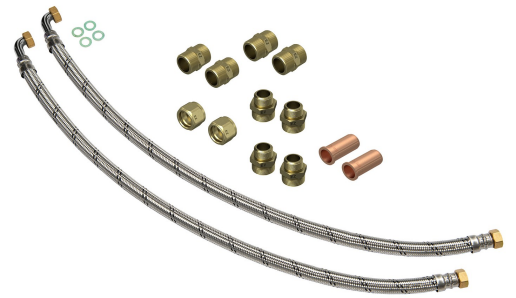

WCK1FH / WCK1FH taipuisa letkusrarja kiertoilmalämmittimille

Taipuisa letkusrarja, joka helpottaa kiertoilmakojoiden liittämistä vesiputkiin. Sisältää kaikki tarvittavat letkut, liittimet sekä tiivisteet.

- Helpottaa kojeen asennusta
- Säästää aikaa
- Mahdollistaa liittämisen ahtaissa paikoissa
- Sisältää kaiken tarvittavan putkiliitäntää varten

Kuvaus	WCK1FH taipuisa letkusrarja kiertoilmalämmittimille
Tekninen nimi	WCK1FH

Tekniset tiedot

Kuvaus	WCK1FH taipuisa letkusrarja kiertoilmalämmittimille
Paino (kg)	1.57