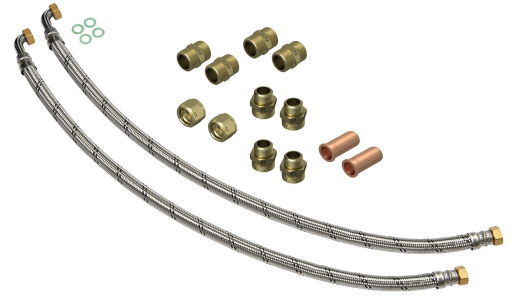

WCK1FH / WCK1FH taipuisa letkusrja kiertoilmalämmittimille

Taipuisa letkusrja, joka helpottaa kiertoilmakojoiden liittämistä vesiputkiin. Sisältää kaikki tarvittavat letkut, liittimet sekä tiivisteet.

- Helpottaa kojeen asennusta
- Säästää aikaa
- Mahdollistaa liittämisen ahtaissa paikoissa
- Sisältää kaiken tarvittavan putkiliitintää varten

Kuvaus	WCK1FH taipuisa letkusrja kiertoilmalämmittimille
Tekninen nimi	WCK1FH

Tekniset tiedot

Kuvaus	WCK1FH taipuisa letkusrja kiertoilmalämmittimille
Paino (kg)	1.57