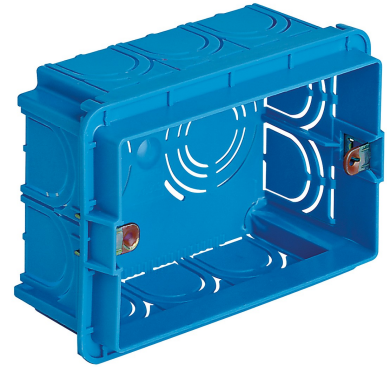

V71303 / Infälld monteringsdosa 3M, ljusblå

3-moduls infälld monteringsdosa (Glödtrådtest 650 °C), för murade väggar, ljusblå Gott om utrymme för intern kabeldragning Brett sortiment av tillbehör: murbruksskydd, kopplingsdelar för att skapa flera dosor i serie Uttag utformade för införing av rör med olika tvärsnitt Ställ för montering av skiljevägg (patenterad) Fästöra med zinkbehandling för stödfästen förhindrar att gängen täpps igen vid

GTIN code	8007352079342
Produktserie	Porttelefon

Teknisk data

Nettovikt (kg)	0.5

Vi förbehåller oss rätten att göra ändringar

Hedengren Sverige AB
www.hedengren.com/se
Telefon:+46 (0)823 16 00
info@hedengrensecurity.se
PP.KK.VVV