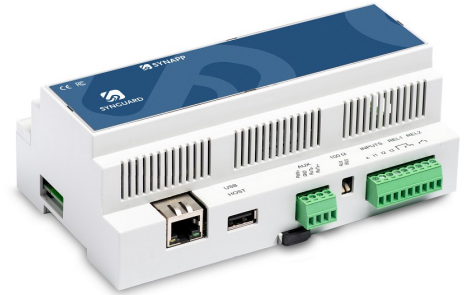

SynApp-MAX-DIN-SaaS / Hovedsystemkontroller for 64 enheter DIN

Innebygd programvare for SynApp-DIN-HW. SynApp-SW garanterer kontinuitet i adgangskontrollen hvis forbindelsen til SynCore blir brutt. Den kan også fungere alene i en innebygd konfigurasjon. SynApp SW er nødvendig for all kommunikasjon med lesere, trådløse låser, ANPR, parkeringsstyring, ... Artikkel som kan kjøpes eller leies via SaaS.

- Systemets hovedkontroller
- Betjener 64 dørkontrollere eller andre kontrollere
- Betjener alle underkontrollere selvstendig
- DIN-hus
- For administrasjon av opptil 100 000 personer
- Kommunikasjon med nettverket via TCP/IP

ERP nummer 7045024

Teknisk data

Driftspenning (VDC)	11-28
Strømforbruk, normal (mA)	70
Strømforbruk, max (mA)	310
IP kapslingsklasse (IP)	IP10
Bredde (mm)	159
Høyde (mm)	90
Lengde (Dybde) (mm)	58

Vi forbeholder oss retten til å gjøre endringer