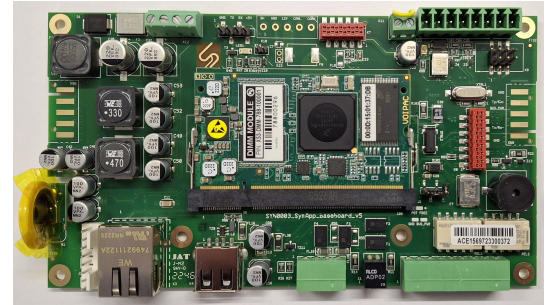

SynApp-Print-SaaS / Järjestelmän pääohjain 32 yksikölle Print

Embedded software for SynApp-Prn-HW. The SynApp-SW guarantees the continuity of access control if the connection to the SynCore is interrupted. It can also work stand-alone in an embedded configuration. The SynApp SW is required for all communication with readers, wireless locks, ANPR, parking management, ... Article to be purchased or rented via SaaS. This item must always be purchased in comb

- ohjaa 32 alayksikköä
- Palvelee 32 oviohjainta tai muuta ohjainta
- Palvelee itsenäisesti kaikkia alaohjaimia
- Print
- Jopa 15 000 henkilön hallintaan
- Verkkoviestintä TCP/IP-protokollan kautta

Tuotenumero	7045110
Tuotesarja	SaaS

Tekniset tiedot

Käyttöjännite (VDC)	11-28
Virrankulutus (mA)	70
Virrankulutus, max (mA)	310
Kotelointiluokka (IP)	IP10
Leveys (mm)	159
Korkeus (mm)	90
Pituus (Syvyys) (mm)	58