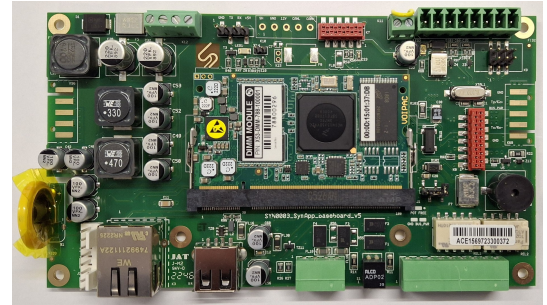

SynApp-Print-SaaS / Järjestelmän pääohjain 32 yksikölle Print

Embedded software for SynApp-Prn-HW. The SynApp-SW guarantees the continuity of access control if the connection to the SynCore is interrupted. It can also work stand-alone in an embedded configuration. The SynApp SW is required for all communication with readers, wireless locks, ANPR, parking management, ... Article to be purchased or rented via SaaS. This item must always be purchased in comb

- ohjaa 32 alayksikköä
- Palvelee 32 oviohjainta tai muuta ohjainta
- Palvelee itsenäisesti kaikkia alaohjaimia
- Print
- Jopa 15 000 henkilön hallintaan
- Verkkoviestintä TCP/IP-protokollan kautta

Tuotenumero	7045110
Tuotesarja	SaaS

Tekniset tiedot

Käyttöjännite (VDC)	11-28
Virrankulutus (mA)	70
Virrankulutus, max (mA)	310
Kotelointiluokka (IP)	IP10
Leveys (mm)	159
Korkeus (mm)	90
Pituus (Syvyys) (mm)	58