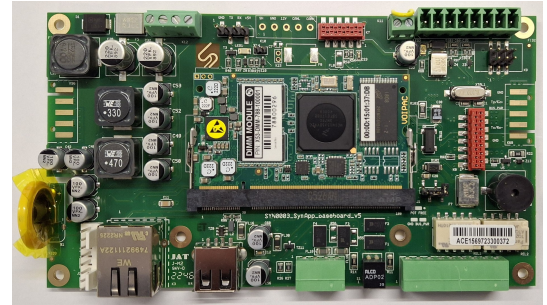

## SynApp-Print-SaaS / Hovedsystemkontroller for 32 enheter Print

Innebygd programvare for SynApp-Prn-HW. SynApp-SW garanterer kontinuitet i adgangskontrollen hvis forbindelsen til SynCore blir brutt. Den kan også fungere alene i en innebygd konfigurasjon. SynApp SW er nødvendig for all kommunikasjon med lesere, trådløse låser, ANPR, parkeringsstyring, ... Artikkel som kan kjøpes eller leies via SaaS.

- Systemets hovedkontroller
- Betjener 32 dørkontrollere eller andre kontrollere
- Betjener alle underkontrollere selvstendig
- Print
- For administrasjon av opptil 15 000 personer
- Kommunikasjon med nettverket via TCP/IP

### Teknisk data

Driftspenning (VDC)	11-28
Strømforbruk, normal (mA)	70
Strømforbruk, max (mA)	310
IP kapslingsklasse (IP)	IP10
Bredde (mm)	159
Høyde (mm)	90
Lengde (Dybde) (mm)	58