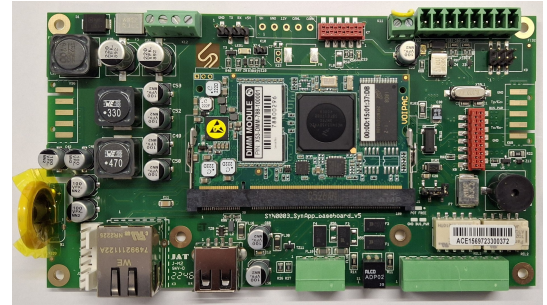

SynApp-Print-SaaS / Hovedsystemkontroller for 32 enheter Print

Innebygd programvare for SynApp-Prn-HW. SynApp-SW garanterer kontinuitet i adgangskontrollen hvis forbindelsen til SynCore blir brutt. Den kan også fungere alene i en innebygd konfigurasjon. SynApp SW er nødvendig for all kommunikasjon med lesere, trådløse låser, ANPR, parkeringsstyring, ... Artikkel som kan kjøpes eller leies via SaaS.

- Systemets hovedkontroller
- Betjener 32 dørkontrollere eller andre kontrollere
- Betjener alle underkontrollere selvstendig
- Print
- For administrasjon av opptil 15 000 personer
- Kommunikasjon med nettverket via TCP/IP

ERP nummer	7045110
Produkt serie	SaaS

Teknisk data

Driftspenning (VDC)	11-28
Strømforbruk, normal (mA)	70
Strømforbruk, max (mA)	310
IP kapslingsklasse (IP)	IP10
Bredde (mm)	159
Høyde (mm)	90
Lengde (Dybde) (mm)	58