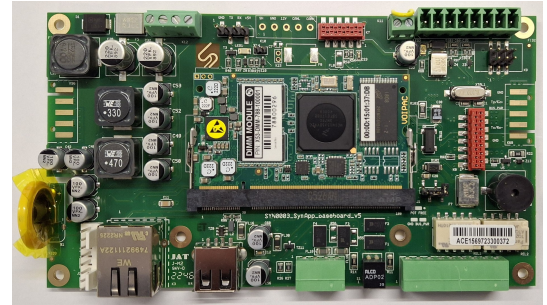

SynApp-Print-OnP / Järjestelmän pääohjain 32 yksikölle Print

Embedded software for SynApp-Prn-HW. The SynApp-SW guarantees the continuity of access control if the connection to the SynCore is interrupted. It can also work stand-alone in an embedded configuration. The SynApp SW is required for all communication with readers, wireless locks, ANPR, parking management, ... Article to be purchased or rented via SaaS. This item must always be purchased in comb

- Ohjaa 32 alayksikköä
- Palvelee 32 oviohjainta tai muuta ohjainta
- Palvelee itsenäisesti kaikkia alaohjaimia
- Print
- Jopa 15 000 henkilön hallintaan
- Verkkoviestintä TCP/IP-protokollan kautta

Tuotenumero	7045111
Tuotesarja	On Prem

Tekniset tiedot

Käyttöjännite (VDC)	11-28
Kotelointiluokka (IP)	IP10
Leveys (mm)	159
Korkeus (mm)	90
Pituus (Syvyys) (mm)	58