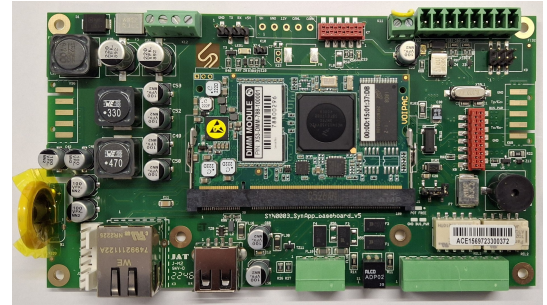

## SynApp-Print-OnP / Järjestelmän pääohjain 32 yksikölle Print

Embedded software for SynApp-Prn-HW. The SynApp-SW guarantees the continuity of access control if the connection to the SynCore is interrupted. It can also work stand-alone in an embedded configuration. The SynApp SW is required for all communication with readers, wireless locks, ANPR, parking management, ... Article to be purchased or rented via SaaS. This item must always be purchased in comb

- Ohjaa 32 alayksikköä
- Palvelee 32 oviohjainta tai muuta ohjainta
- Palvelee itsenäisesti kaikkia alaohjaimia
- Print
- Jopa 15 000 henkilön hallintaan
- Verkkoviestintä TCP/IP-protokollan kautta

Tuotenumero	7045111
Tuotesarja	On Prem

### Tekniset tiedot

Käyttöjännite (VDC)	11-28
Kotelointiluokka (IP)	IP10
Leveys (mm)	159
Korkeus (mm)	90
Pituus (Syvyys) (mm)	58