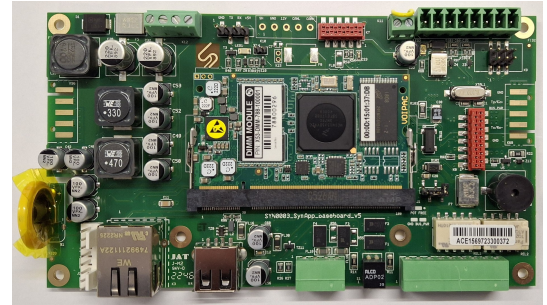

SynApp-Print-OnP / Järjestelmän pääohjain 32 yksikölle Print

Embedded software for SynApp-Prn-HW. The SynApp-SW guarantees the continuity of access control if the connection to the SynCore is interrupted. It can also work stand-alone in an embedded configuration. The SynApp SW is required for all communication with readers, wireless locks, ANPR, parking management, ... Article to be purchased or rented via SaaS. This item must always be purchased in comb

- Ohjaa 32 alayksikköä
- Palvelee 32 oviohjainta tai muuta ohjainta
- Palvelee itsenäisesti kaikkia alaohjaimia
- Print
- Jopa 15 000 henkilön hallintaan
- Verkkoviestintä TCP/IP-protokollan kautta

| | |
|-------------|---------|
| Tuotenumero | 7045111 |
| Tuotesarja | On Prem |

Tekniset tiedot

| | |
|-----------------------|-------|
| Käyttöjännite (VDC) | 11-28 |
| Kotelointiluokka (IP) | IP10 |
| Leveys (mm) | 159 |
| Korkeus (mm) | 90 |
| Pituus (Syvyys) (mm) | 58 |