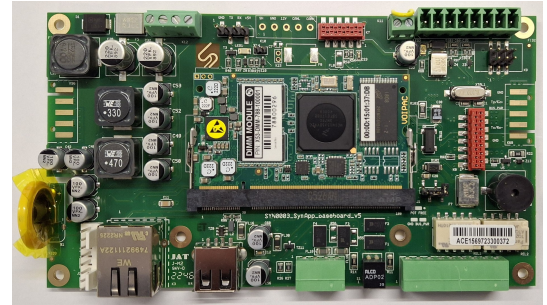

SynApp-Print-OnP / Hovedsystemkontroller for 32 enheter Print

Innebygd programvare for SynApp-Prn-HW. SynApp-SW garanterer kontinuitet i adgangskontrollen hvis forbindelsen til SynCore blir avbrutt. Den kan også fungere frittstående i en innebygd konfigurasjon. SynApp SW er nødvendig for all kommunikasjon med lesere, trådløse låser, ANPR, parkeringsstyring osv. Artikkelen kan kjøpes eller leies via SaaS. Dette elementet må alltid kjøpes sammen med SynApp-DIN

- Systemets hovedkontroller
- Betjener 32 dørkontrollere eller andre kontrollere
- Betjener alle underkontrollere selvstendig
- Print
- For administrasjon av opptil 15 000 personer
- Kommunikasjon med nettverket via TCP/IP

ERP nummer	7045111
Produkt serie	On Prem

Teknisk data

Driftspenning (VDC)	11-28
IP kapslingsklasse (IP)	IP10
Bredde (mm)	159
Høyde (mm)	90
Lengde (Dybde) (mm)	58