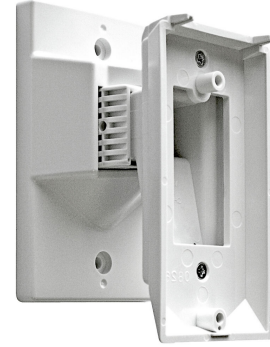

## CA-1W / ILMAISIMEN JALKA

Jalusta Optexin valmistamille ilmaisimille.

- seinään
- soveltuu mm. ilmaisimelle CX-702

<b>Tuotenumero</b>	8000035
<b>Tuotesarja</b>	Asennustelineet