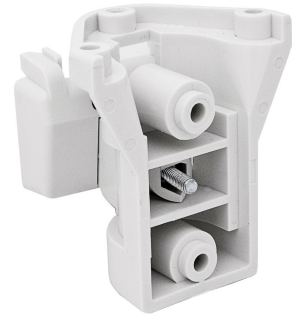

FA-3 / ILMAISIMEN JALKA

Jalusta Optexin valmistamille ilmaisimille.

- seinään tai kattoon
- soveltuu mm. ilmaisimelle CDX-AM, -NAM, -DAM

Tuotenumero	8000078
Tuotesarja	Asennustelineet

Tekniset tiedot

Paino (kg) 0.1