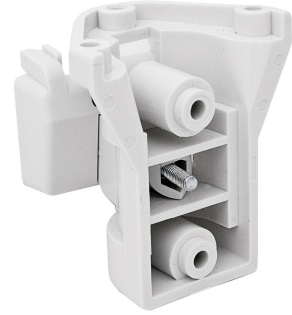

FA-3 / ILMAISIMEN JALKA

Jalusta Optexin valmistamille ilmaisimille.

- seinään tai kattoon
- soveltuu mm. ilmaisimelle CDX-AM, -NAM, -DAM

Tuotenumero	8000078
Tuotesarja	Asennustelineet

Tekniset tiedot

Paino (kg) 0.1